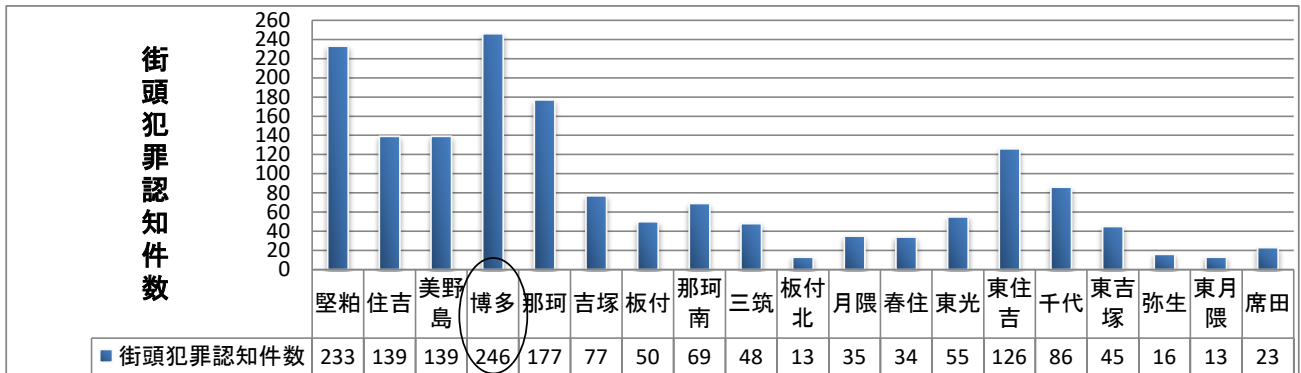

# 街頭犯罪だより

博多校区

平成28年11月号

## 博多署街頭犯罪発生状況(平成28年10月校区別累計)

※ 街頭犯罪～性犯罪、住宅対象侵入盗、ひったくり、強盗、自動車盗、オートバイ盗、自転車盗、置き車上ねらい、部品ねらい、自販機ねらい、万引き