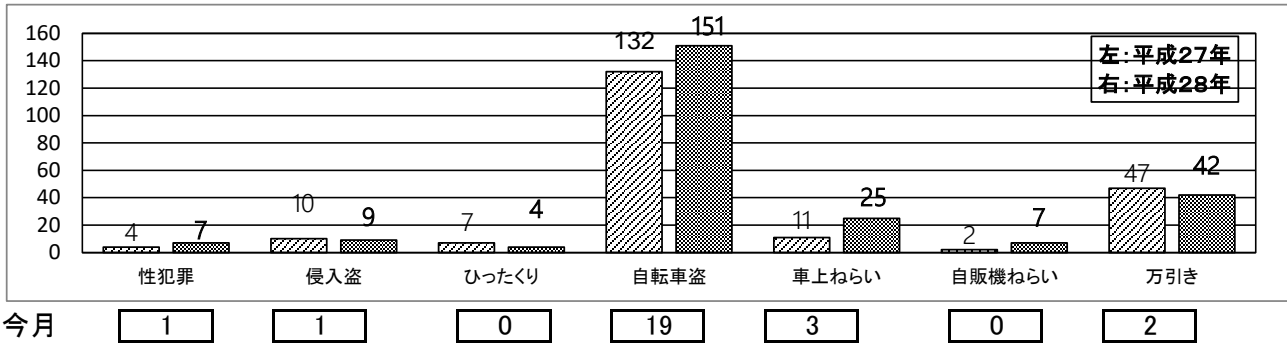

博多校区重点犯罪発生状況(平成28年10月累計)

※ 重点犯罪～街頭犯罪のうち、特に対策すべき犯罪として博多署が指定しているもの