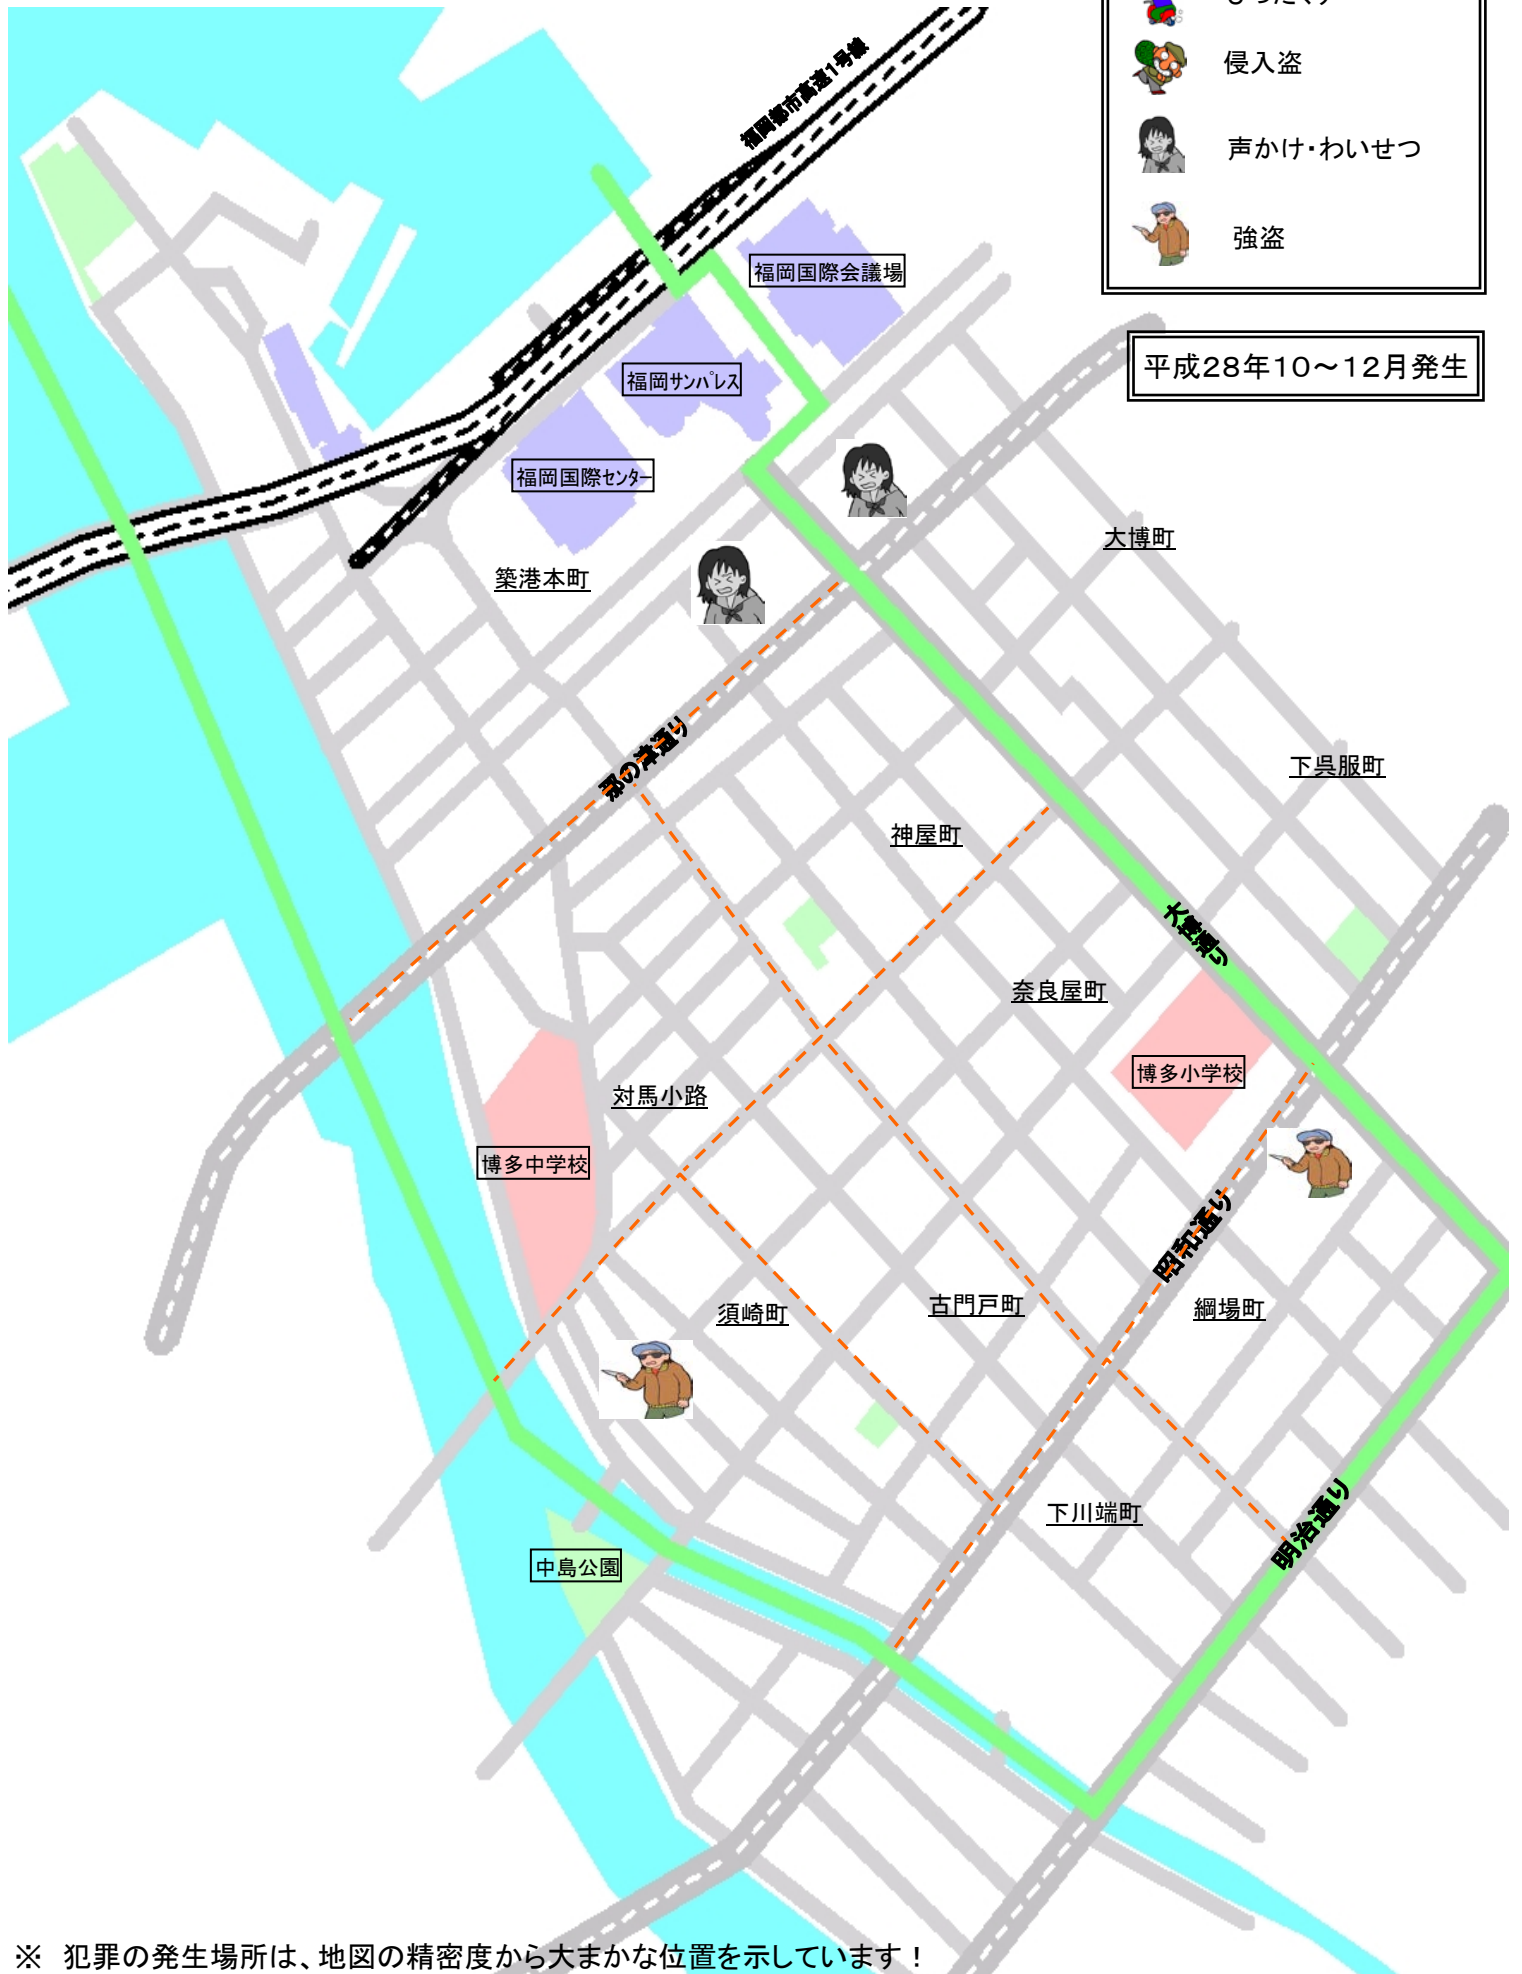

# 博多校区（奈良屋）

## 凡例

ひったくり

侵入盗

声かけ・わいせつ

強盗

平成28年10～12月発生

※ 犯罪の発生場所は、地図の精密度から大まかな位置を示しています！