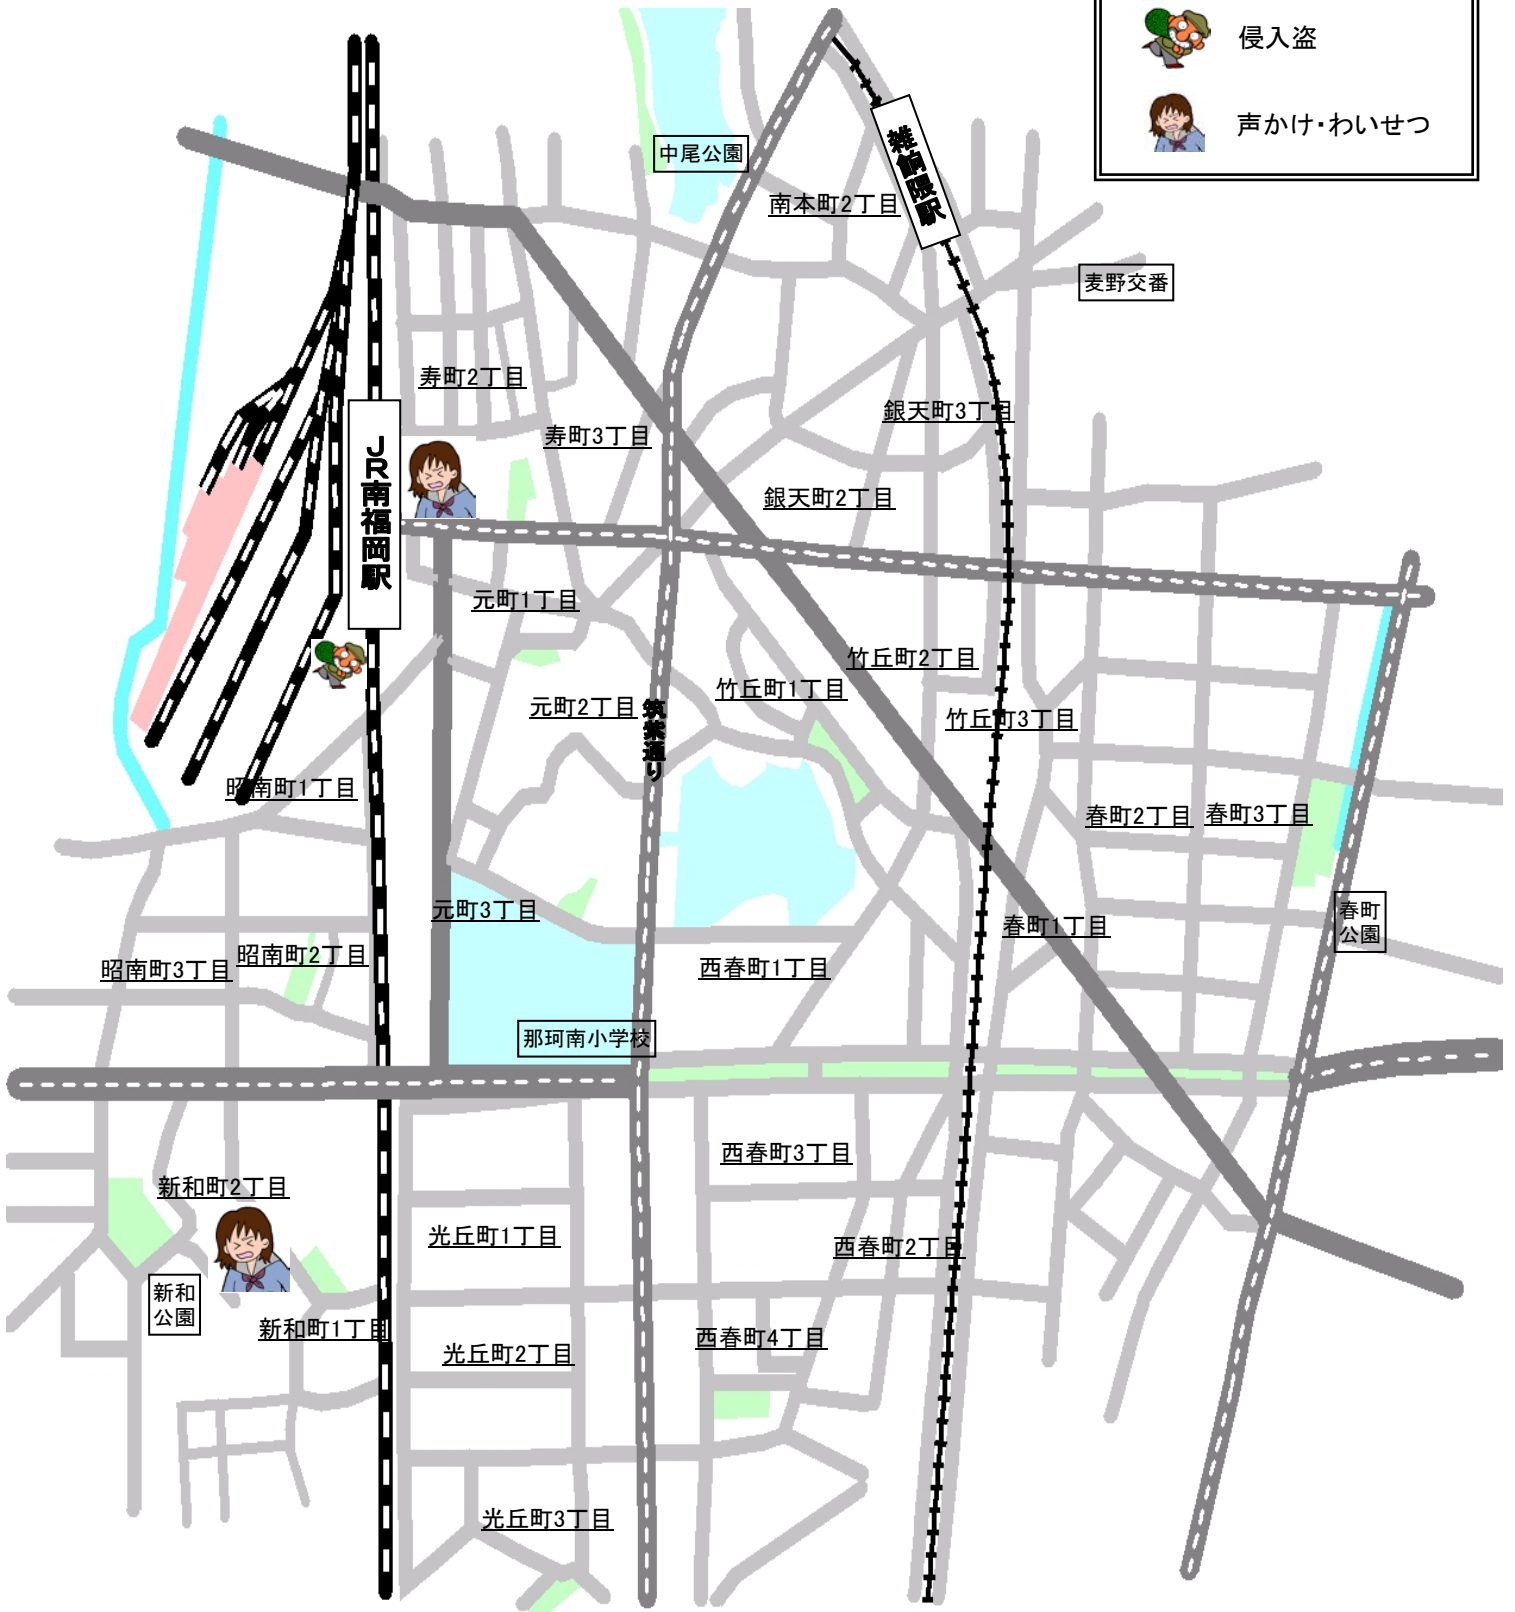

那珂南校区

平成28年10~12月発生分

凡例

ひったくり

侵入盗

声かけ・わいせつ

※ 犯罪の発生場所は、地図の精密度から大まかな位置を示しています！