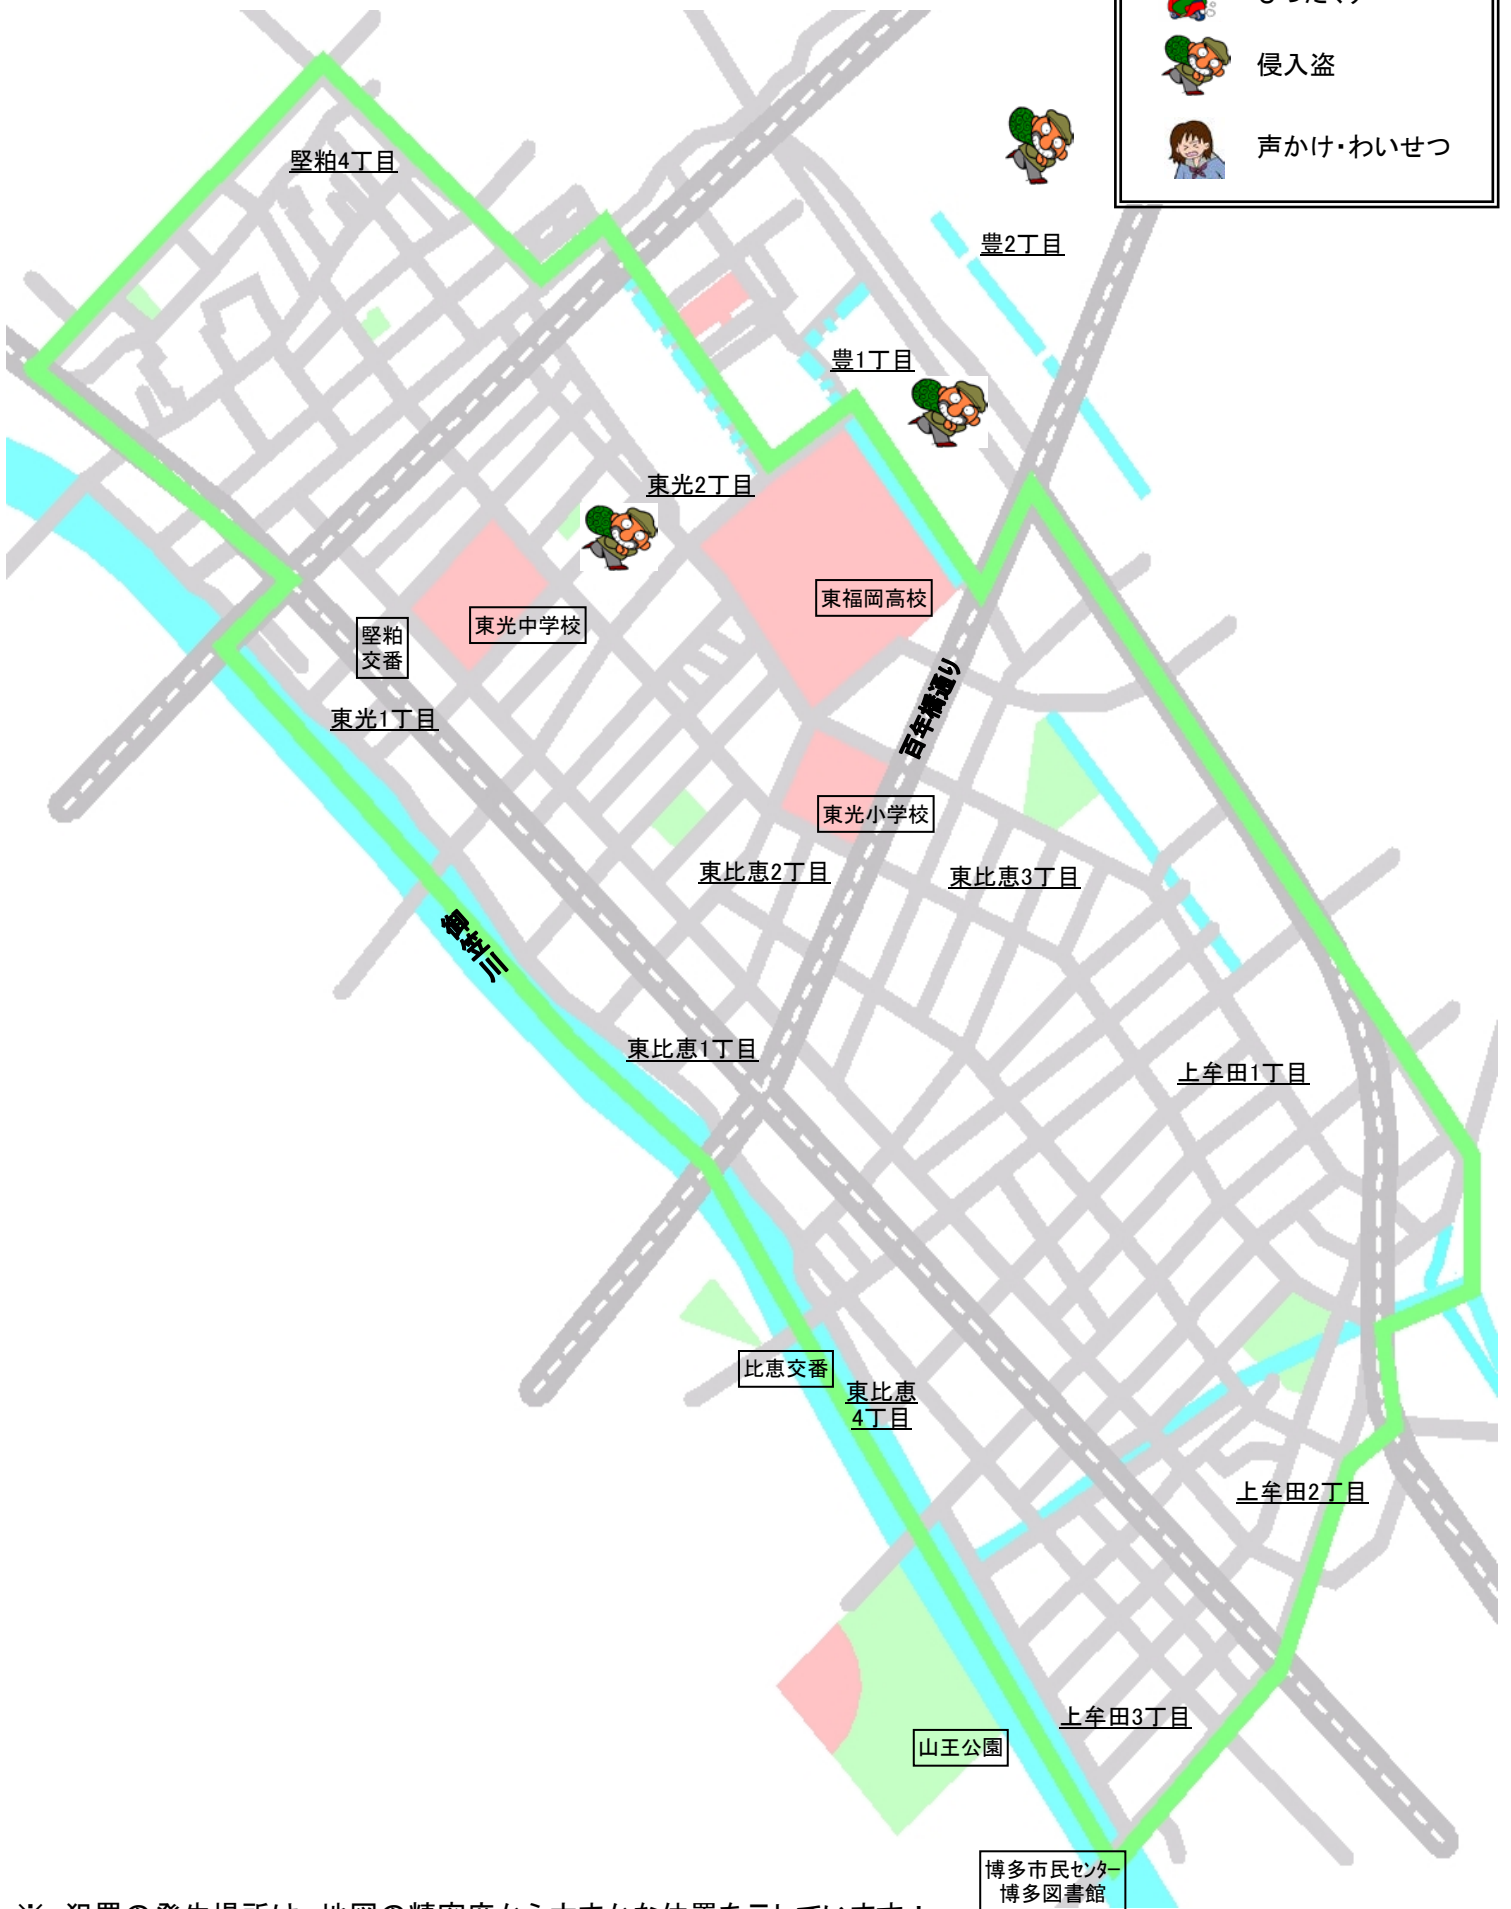

東光校区

平成28年10～12月発生

凡例

ひったくり

侵入盗

声かけ・わいせつ

※ 犯罪の発生場所は、地図の精密度から大まかな位置を示しています！